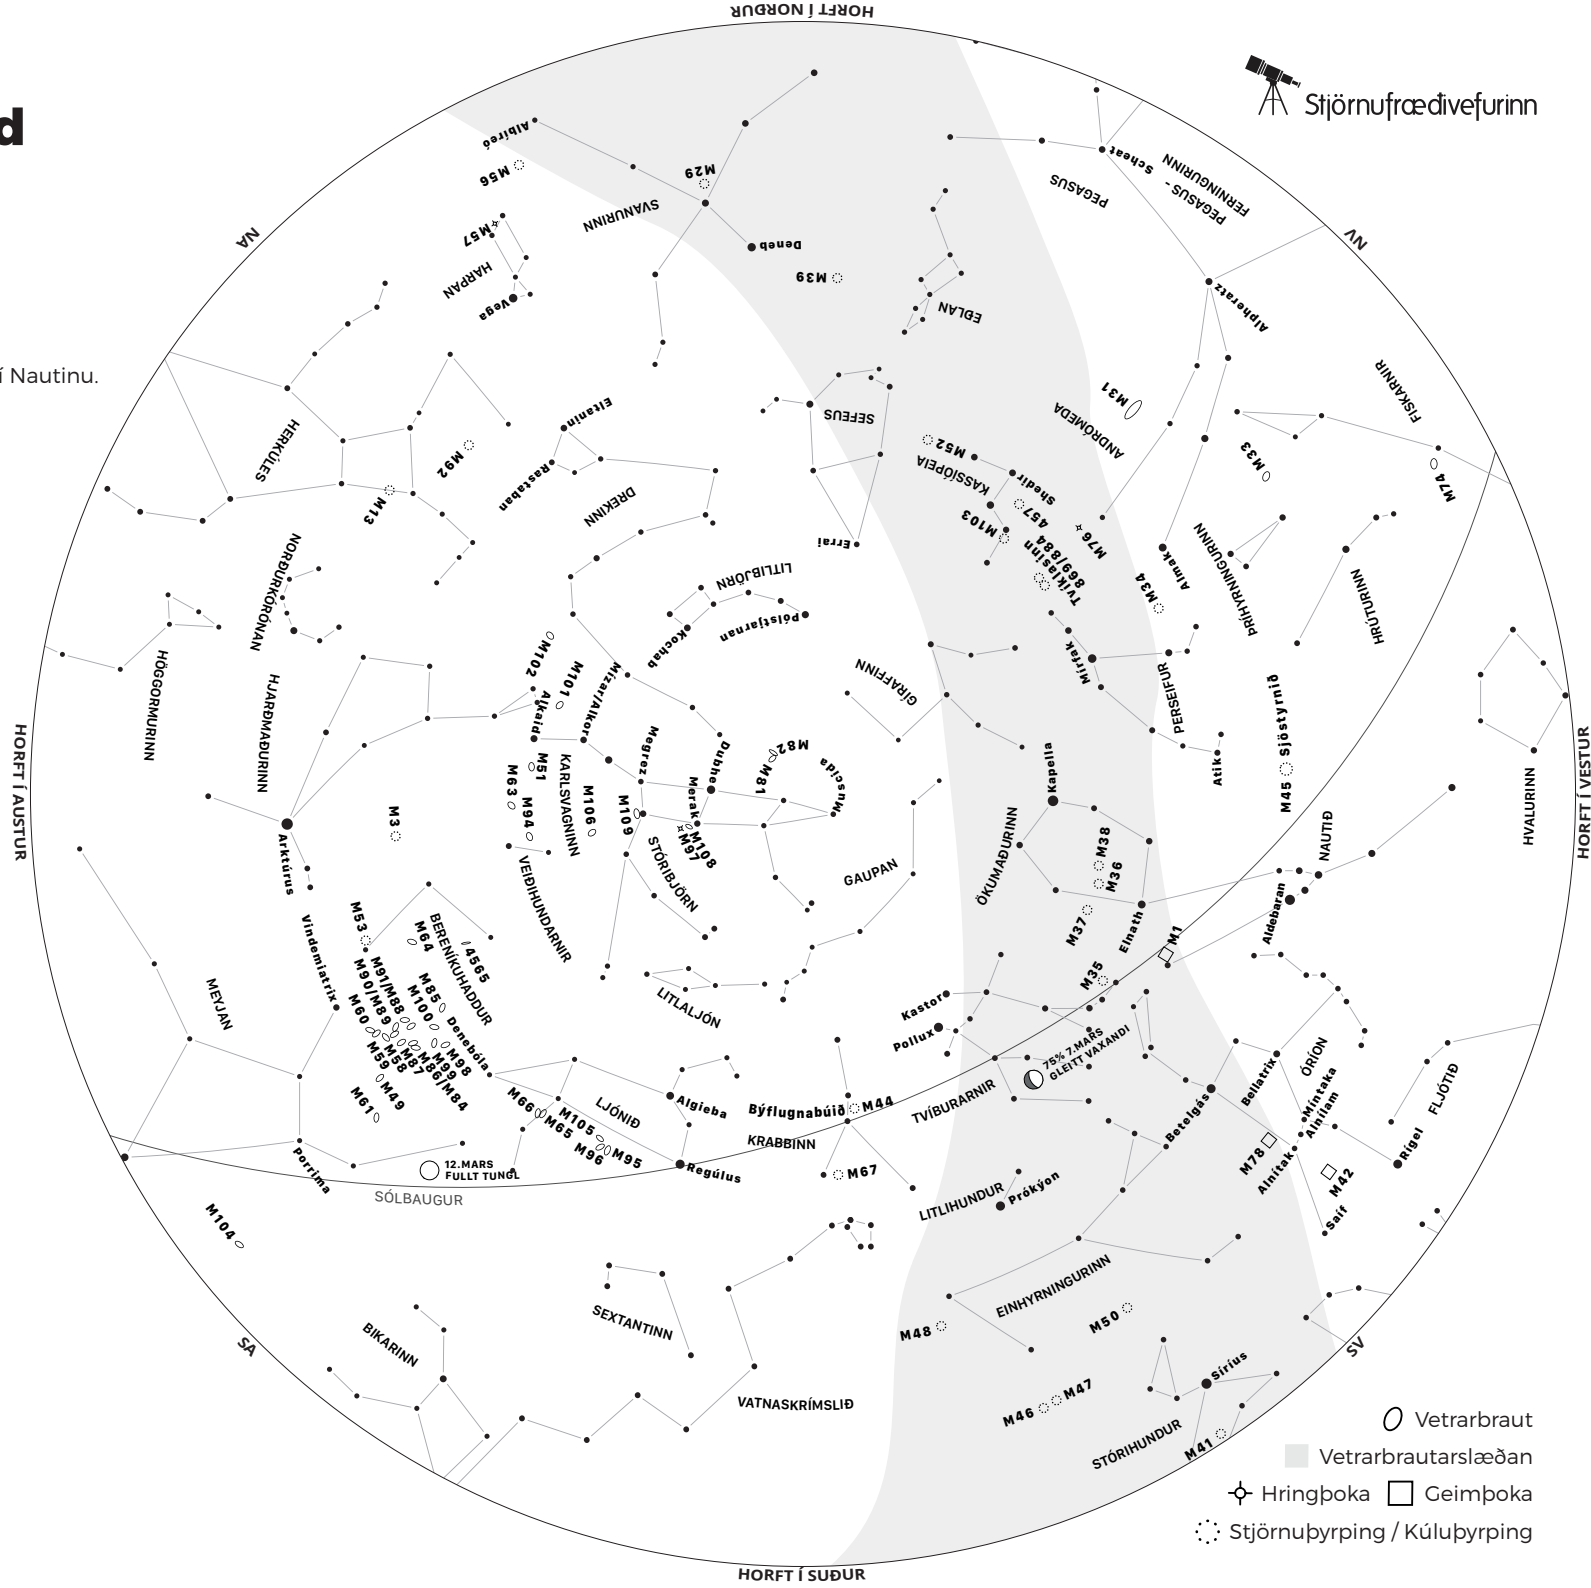

### Helst á himni

- 1. KVÖLD: Mars, Venus og tunglið saman á vesturhimni.
- 4. NÓTT: Tunglið í Regnstirninu, skammt frá Aldebaran, í Nautinu.
- 10. NÓTT: Vaxandi gleitt tungl við Regúlus í Ljóninu.
- 11. NÓTT: Hálfskuggamyrkvi á tungli
- 14. NÓTT: Júpíter, Spíka og minnkandi gleitt tungl saman á morgunhimninum.
- 20. MORGUNN: Vorjafndægur á norðurhveli Jarðar kl. 10:29

### Að nota kortið

Skífan sýnir himininn eins og hann birtist okkur milli 22 og 00 í mars. Haltu kortinu uppréttu fyrir framan þig. Stjörnumerkin á miðju kortinu eru hæst á lofti (beint fyrir ofan þig). Ef þú horfir í suður skaltu snúa kortinu þannig að suðurhluti kortsins snúi að þér. Notaðu bjartar stjörnur og mynstur til að hjálpa þér að átta þig á himninum.

### Hvenær nýtist kortið best?

- 1. mars kl. 00:00
- 15. mars kl. 23:00
- 30. mars kl. 22:00

### Tunglið í mars 2017

- Fyrsta kvartil  
5. mars  
kl. 11:32
- Fullt tungl  
12. mars  
kl. 14:54
- Síðasta kvartil  
20. mars  
kl. 15:58
- Nýtt tungl  
28. mars  
kl. 02:57

- Vetrarbraut
- Vetrarbrautar slæðan
- ⊙ Hringþoka
- Geimþoka
- ⊛ Stjörnuþyrping / Kúluþyrping