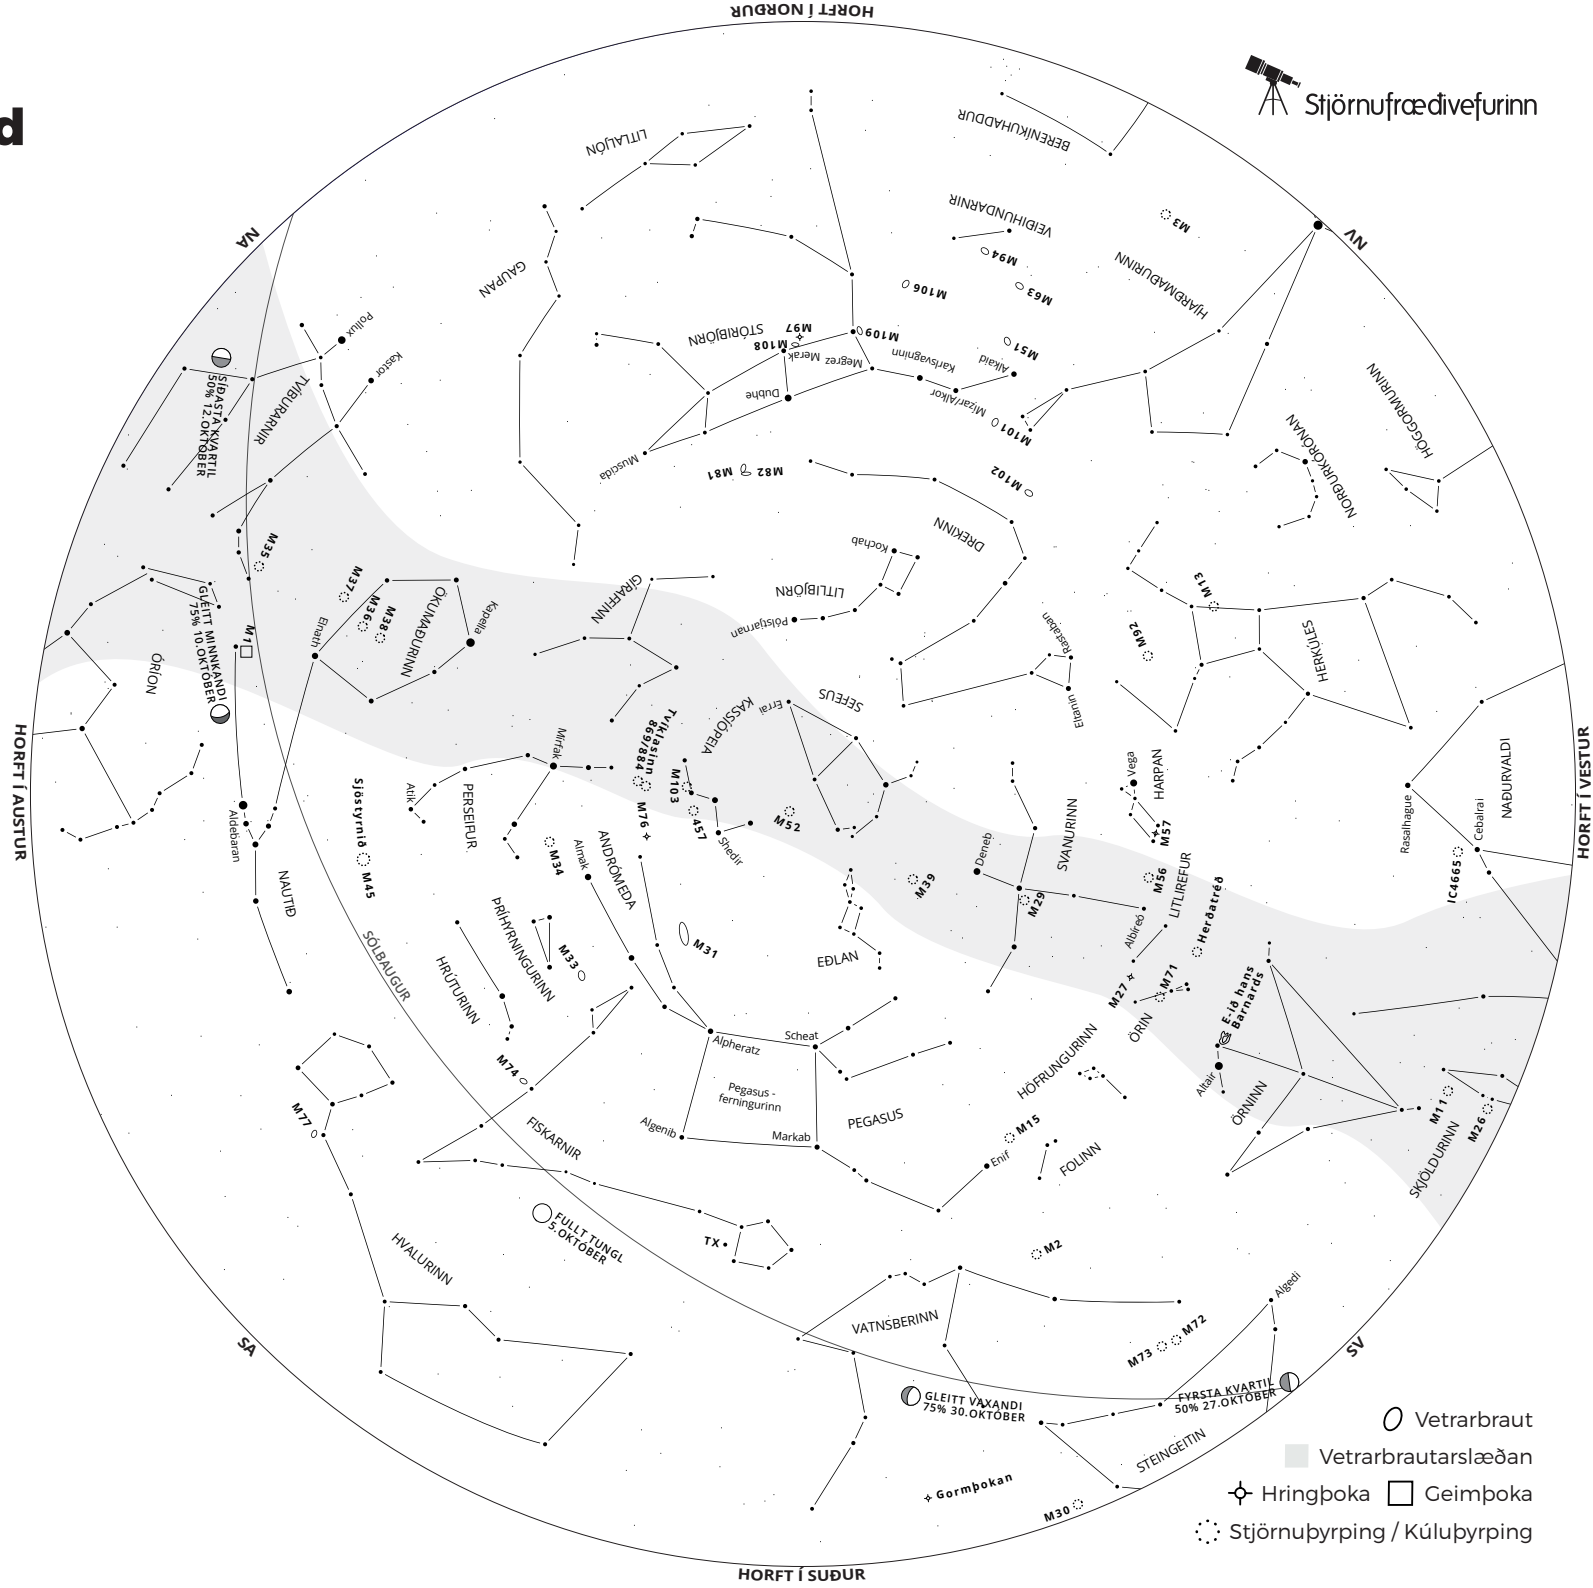

Stjörnukort fyrir Ísland

Október 2017

Helst á himni

- 5. MORGUN Venus og Mars þétt saman (kl. 06:00).
- 9. Tungl í jarðnánd – 366.856 km.
- 10. NÓTT Tunglið við Aldebaran í Nautinu.
- 17. MORGUN Örmjótt minnkandi tungl fyrir ofan Venus og Mars.
- 20-22. NÓTT Loftsteinadrífan Óríónitar í hámarki (-10 stjörnuhröp á klst).
- 25. Tungl í jarðfirrð – 405.152 km.

Að nota kortið

Skífan sýnir himininn eins og hann birtist okkur milli 22 og 00 í október. Haltu kortinu uppréttu fyrir framan þig. Stjörnumerkin á miðju kortinu eru hæst á lofti (beint fyrir ofan þig). Ef þú horfir í suður skaltu snúa kortinu þannig að suðurhluti kortsins snúi að þér. Notaðu bjartar stjörnur og mynstur til að hjálpa þér að átta þig á himninum.

Tunglið í október 2017

Fullt tungl 5. okt. kl. 18:40	Síðasta kvartil 12. okt. kl. 12:25	Nýtt tungl 19. okt. kl. 19:12	Fyrsta kvartil 27. okt. kl. 22:22
-------------------------------------	--	-------------------------------------	---

Hvenær nýttist kortið best?

- 1. október kl. 00:00
- 15. október kl. 23:00
- 31. október kl. 22:00

- Vetrarbraut
- Vetrarbrautar slæðan
- ⊕ Hringþoka □ Geimþoka
- ⊙ Stjörnuþyrping / Kúluþyrping