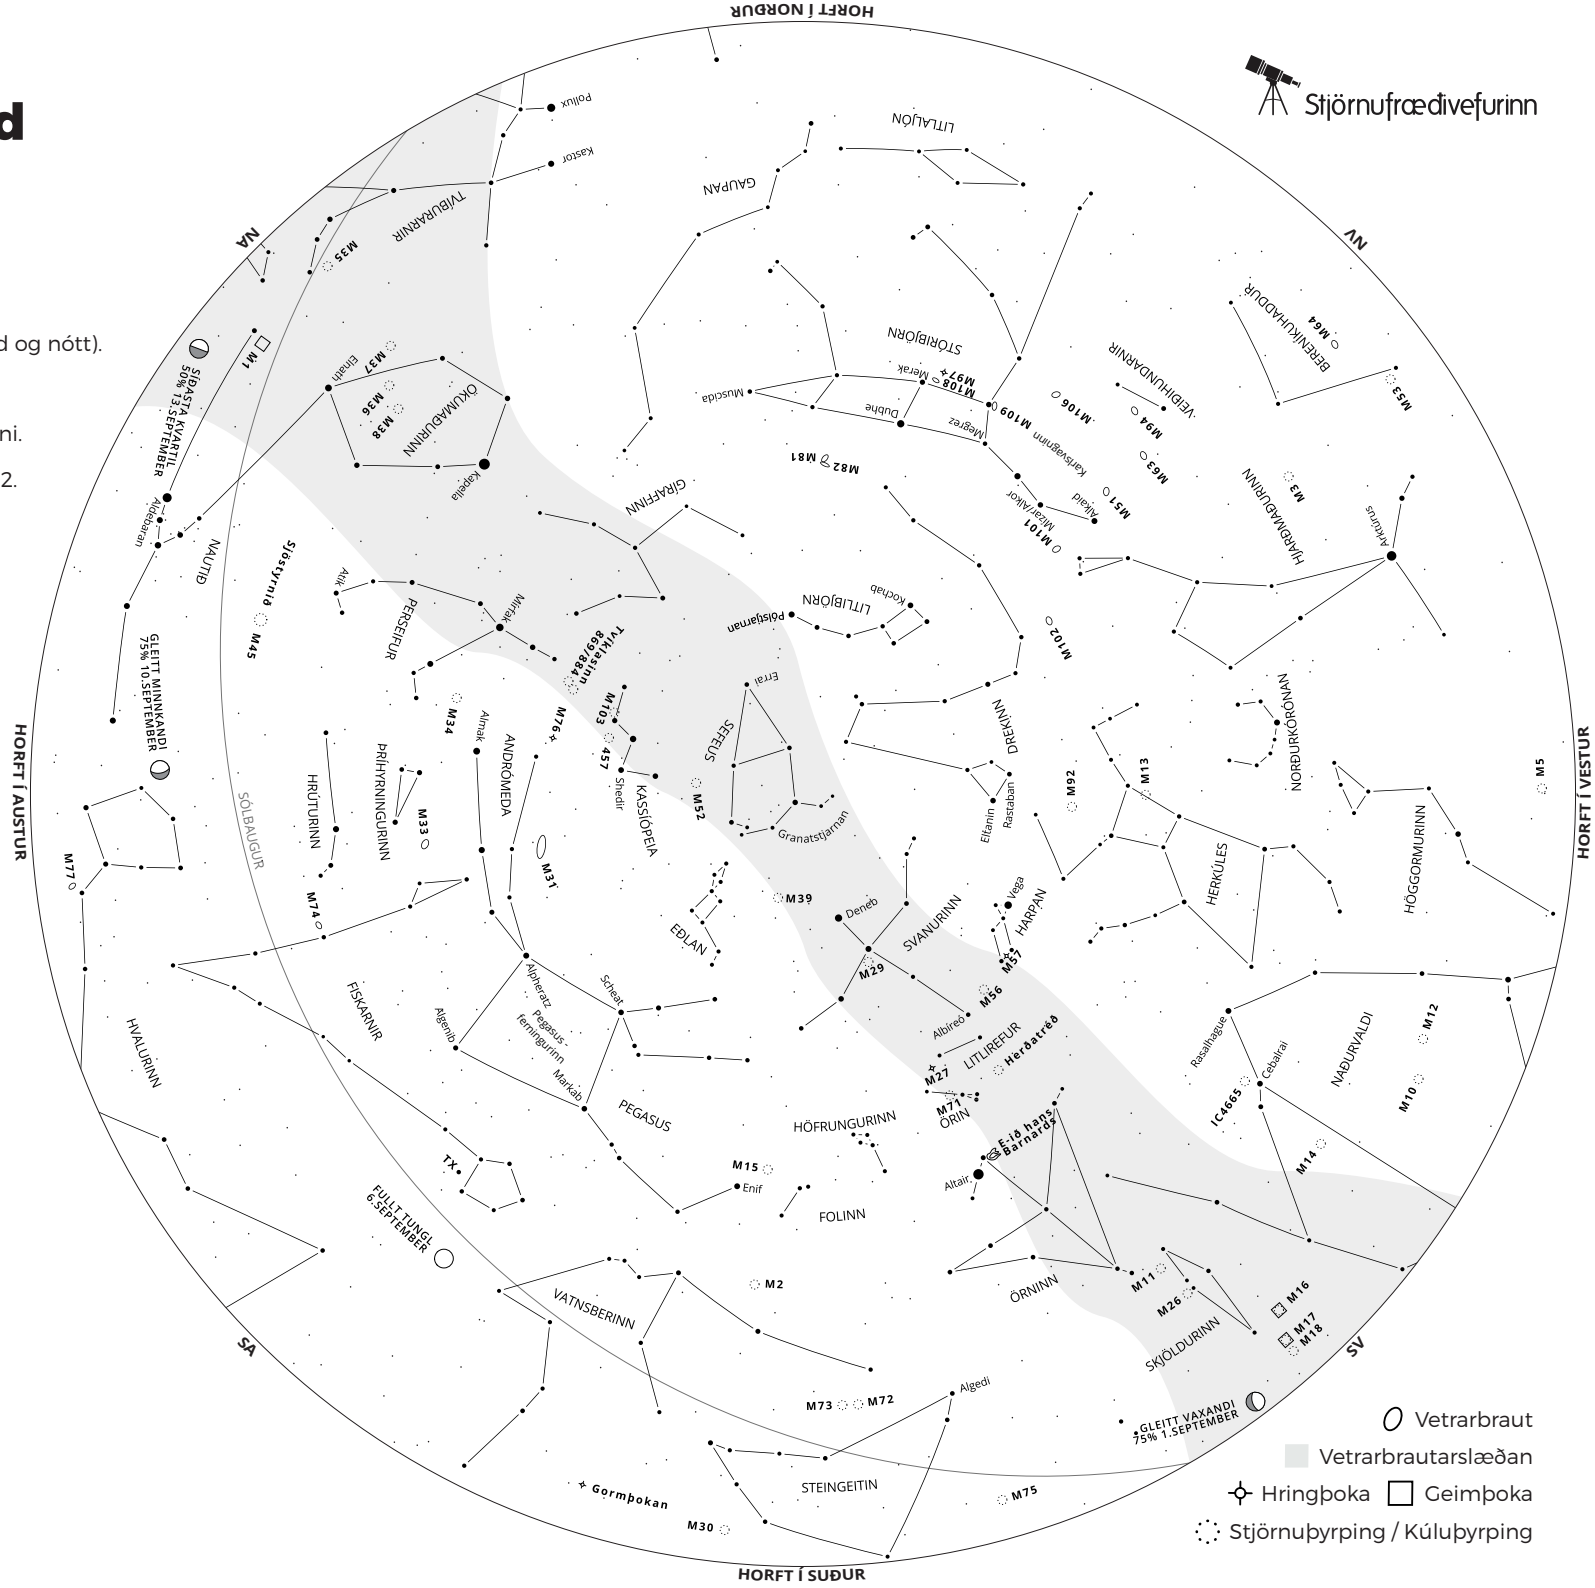

### Helst á himni

- 11. KVÖLD/NÓTT Tunglið við Regnstirnið í Nautinu (kvöld og nótt).
- 17. MORGUN Tunglið milli Venusar og Prókýon.
- 18. MORGUN Tunglið, Venus og Merkúrís saman á himni.
- 22. KVÖLD Haustjafndægur á norðurhveli Jarðar kl. 20:02.

### Að nota kortið

Skífan sýnir himininn eins og hann birtist okkur milli 22 og 00 í september. Haltu kortinu uppréttu fyrir framan þig. Stjörnumerkin á miðju kortinu eru hæst á lofti (beint fyrir ofan þig). Ef þú horfir í suður skaltu snúa kortinu þannig að suðurhluti kortsins snúi að þér. Notaðu bjartar stjörnur og mynstur til að hjálpa þér að átta þig á himninum.

### Hvenær nýttist kortið best?

- 1. september kl. 00:00
- 15. september kl. 23:00
- 30. september kl. 22:00

- Vetrarbraut
- Vetrarbrautar slæðan
- ⊕ Hringþoka
- Geimþoka
- ⊙ Stjörnuþyrping / Kúluþyrping